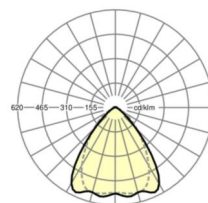

параметры

номер заказа	19535004060
код EAN	4020863433872
номер таможенного тарифа	94051190
Знак прохождения контроля	IP 20, класс защиты I, ENEC10 VDE, F, HACCP DIN10500/Food/IFS-пригодность для применения/BRC, Indoor, CE
Степень ударопрочности IK	IK03 (-20°C bis 25°C)
Температура окружения	ta -20°C в 25°C
Гарантийный срок	5 лет
Государственные программы поддержки	BEG - государственные субсидии для энергосберегающих зданий (действительна только для Германии)

электротехника

Балласт	Электронный драйвер (1 штука)
Мощность системы	88W
сетевое напряжение	230V/50Hz
автоматический предохранитель (пусковой ток)	12 штук/B10, 19 штук/B16, 20 штук/C10, 32 штук/C16
класс энергосбережения/Источник света	B

Оптика

Оснастка	LED, цветопередача/оттенок света CRI ≥ 80 / 4000K
Допуск для координаты цветности (MacAdam)	3SDCM
Номинальный световой поток	14190lm
Срок службы LED	50000h L80/B10 (Tq 25°C), 70000h L80/B50 (Tq 25°C)
светоотдача светильников	162lm/W
Угол излучения	80° (C0) / 75° (C90)
UGR поп./вдоль	22.4 / 23.0

DEEP-LINK

<https://www.regiolum.de/ru/article/19535004060>

Ссылка	LED 14000lm 840
ηLB	100 %
Φ ↓/↑	98 % / 2 %
UGR поп./вдоль	22.4 / 23.0